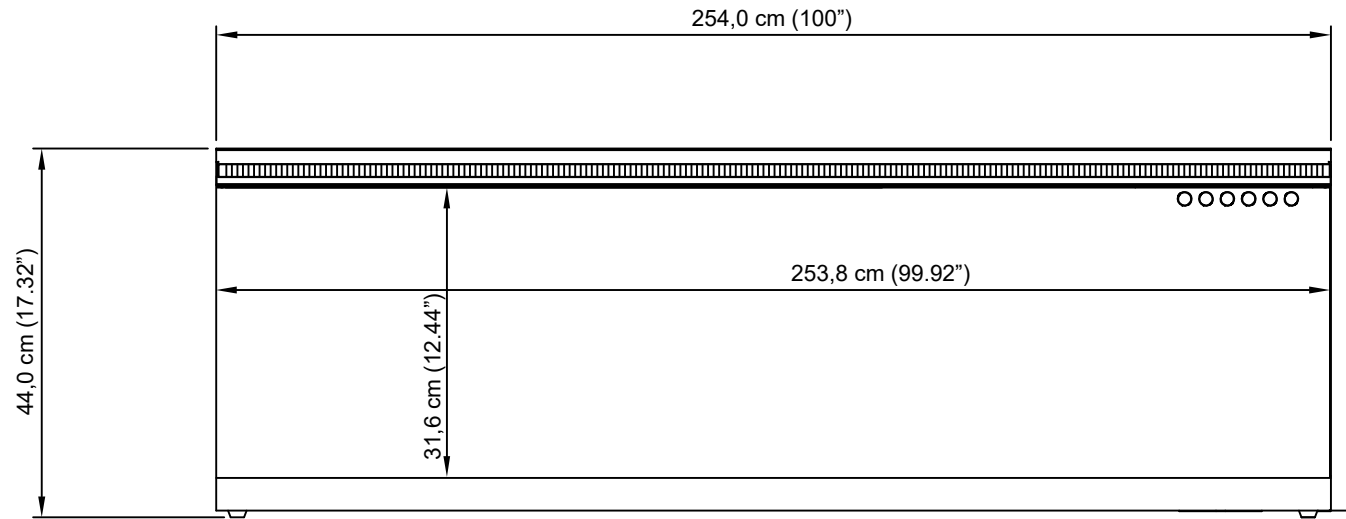

Zijaanzicht

Vooraanzicht

Bovenaanzicht

Binnenmaat		Buitenmaat		Modelnummer
Breedte	254,0 cm	Breedte	254,0 cm	<b>VP-254</b>
Diepte	20,0 cm	Diepte	20,0 cm	
Hoogte	44,0 cm	Hoogte	44,0 cm	