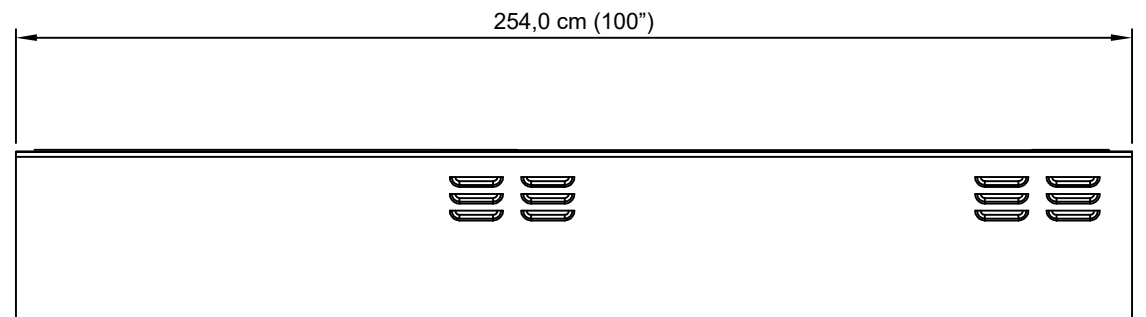

Zijaanzicht

Vooraanzicht

Bovenaanzicht

Binnenmaat		Buitenmaat		Modelnummer
Breedte	254,0 cm	Breedte	254,0 cm	<b>VP-254</b>
Diepte	20,0 cm	Diepte	20,0 cm	
Hoogte	44,0 cm	Hoogte	44,0 cm	