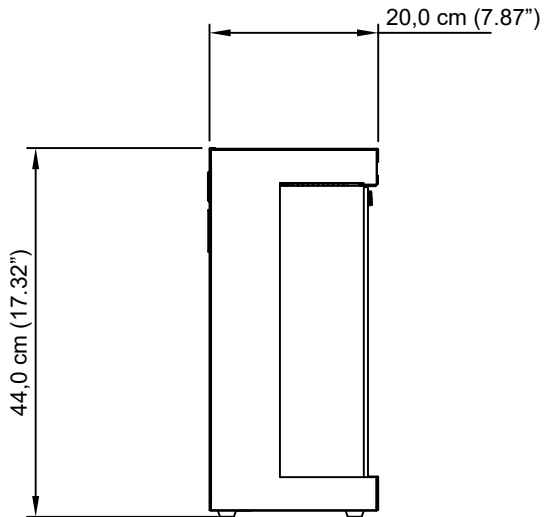

Zijaanzicht

Vooraanzicht

Bovenaanzicht

Binnenmaat		Buitenmaat		Modelnummer
Breedte	254,0 cm	Breedte	254,0 cm	<b>VP-254</b>
Diepte	20,0 cm	Diepte	20,0 cm	
Hoogte	44,0 cm	Hoogte	44,0 cm	