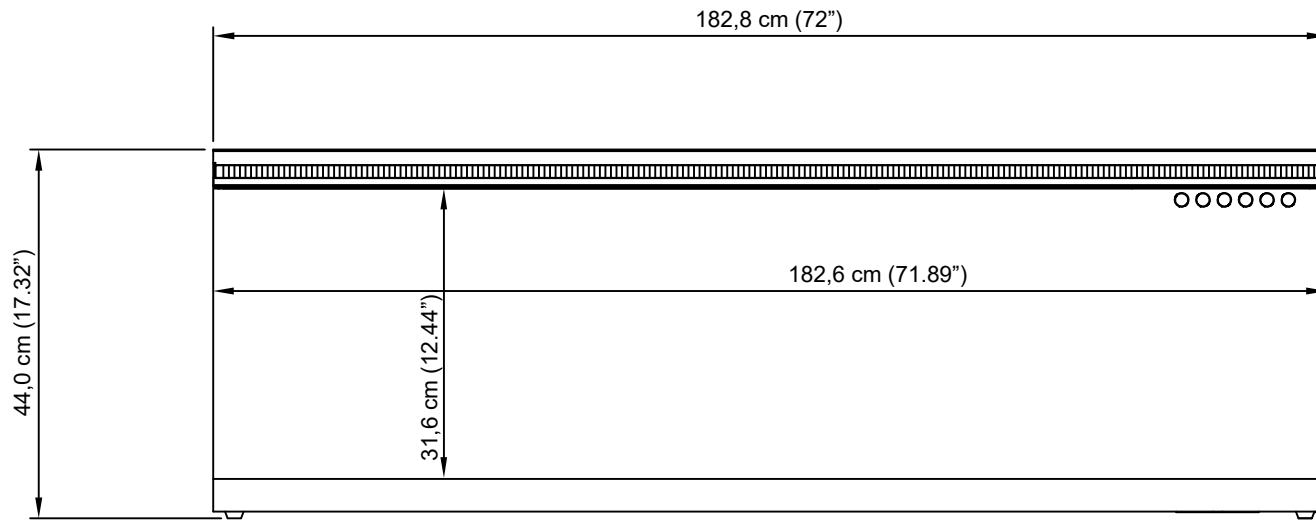

Zijaanzicht

Vooranzicht

Bovenaanzicht

Binnenmaat		Buitenmaat		Modelnummer
Breedte	182,8 cm	Breedte	182,8 cm	VP-182
Diepte	20,0 cm	Diepte	20,0 cm	
Hoogte	44,0 cm	Hoogte	44,0 cm	