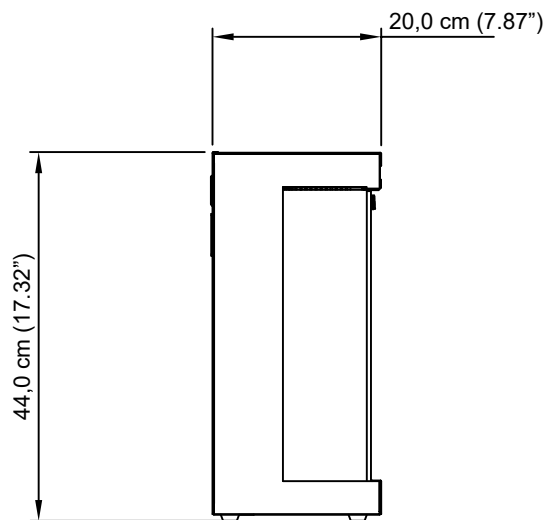

Zijaanzicht

Vooranzicht

Bovenaanzicht

Binnenmaat		Buitenmaat		Modelnummer
Breedte	182,8 cm	Breedte	182,8 cm	VP-182
Diepte	20,0 cm	Diepte	20,0 cm	
Hoogte	44,0 cm	Hoogte	44,0 cm	