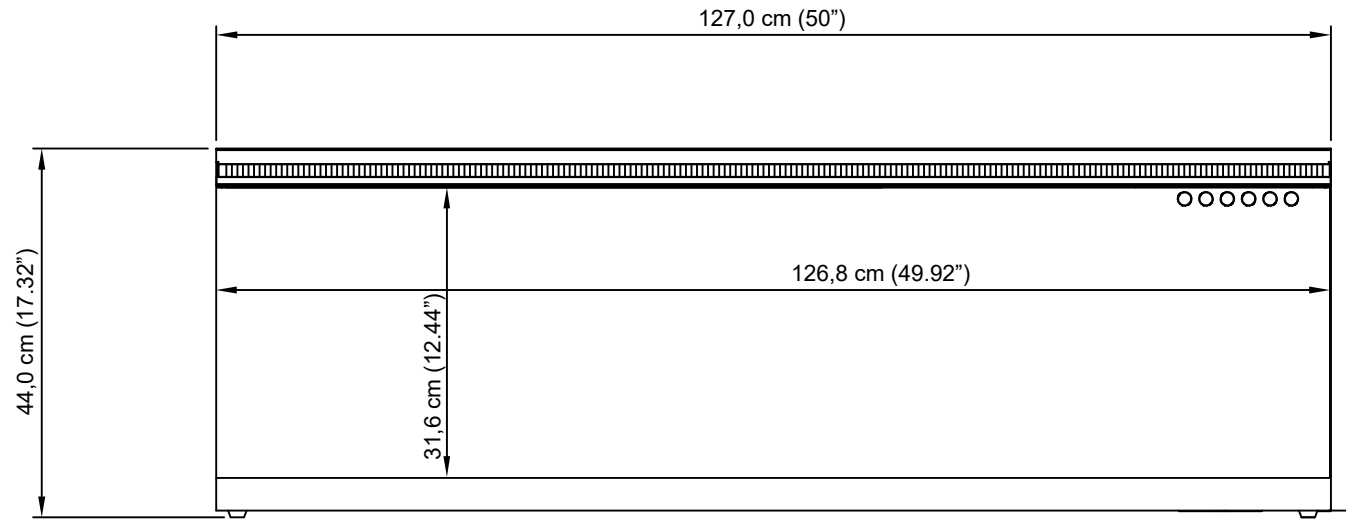

Zijaanzicht

Vooranzicht

Bovenaanzicht

Binnenmaat		Buitenmaat		Modelnummer
Breedte	127,0 cm	Breedte	127,0 cm	VP-128
Diepte	20,0 cm	Diepte	20,0 cm	
Hoogte	44,0 cm	Hoogte	44,0 cm	