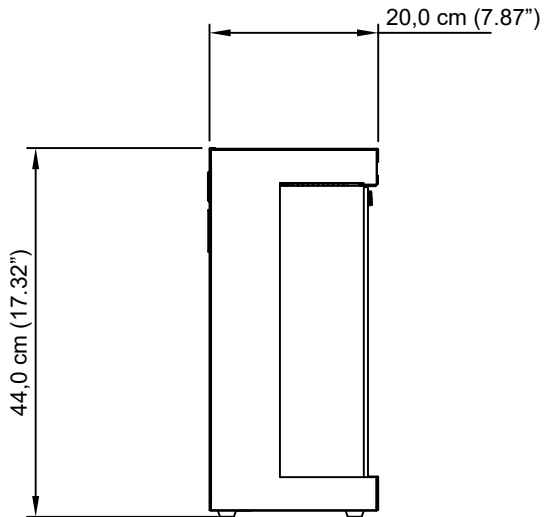

Zijaanzicht

Vooranzicht

Bovenaanzicht

Binnenmaat		Buitenmaat		Modelnummer
Breedte	127,0 cm	Breedte	127,0 cm	VP-128
Diepte	20,0 cm	Diepte	20,0 cm	
Hoogte	44,0 cm	Hoogte	44,0 cm	