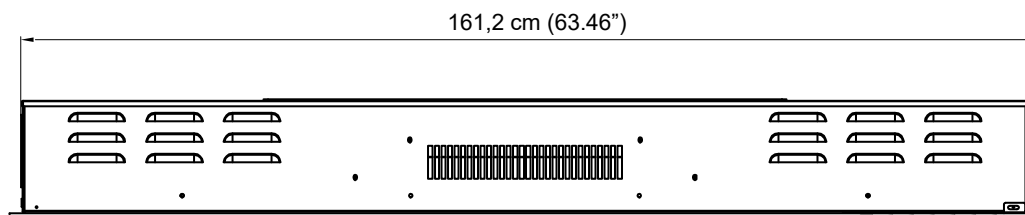

Zijaanzicht

Vooranzicht

Bovenaanzicht

Binnenmaat		Buitenmaat		Modelnummer
Breedte	164,4 cm	Breedte	161,2 cm	<b>VDM-165</b>
Diepte	14,3 cm	Diepte	14,3 cm	
Hoogte	40,4 cm	Hoogte	44,3 cm	