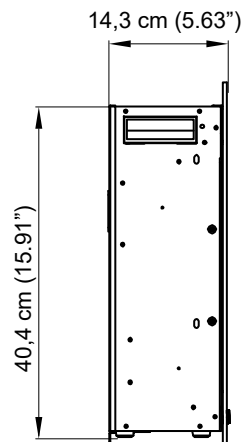

Zijaanzicht

Vooranzicht

Bovenaanzicht

Binnenmaat		Buitenmaat		Modelnummer
Breedte	164,4 cm	Breedte	161,2 cm	<b>VDM-165</b>
Diepte	14,3 cm	Diepte	14,3 cm	
Hoogte	40,4 cm	Hoogte	44,3 cm	