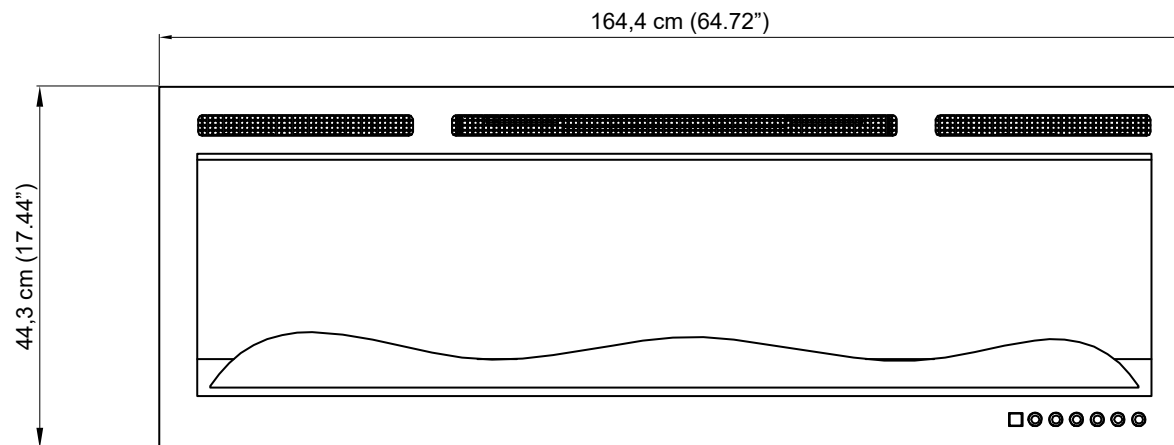

Zijaanzicht

Vooranzicht

Bovenaanzicht

Binnenmaat		Buitenmaat		Modelnummer
Breedte	164,4 cm	Breedte	161,2 cm	<b>VDM-165</b>
Diepte	14,3 cm	Diepte	14,3 cm	
Hoogte	40,4 cm	Hoogte	44,3 cm	