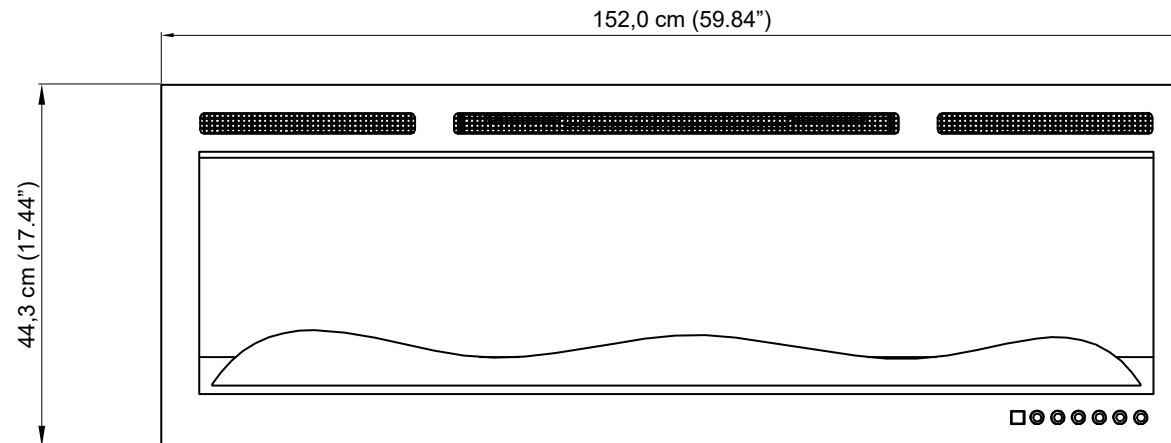

Zijaanzicht

Vooranzicht

Bovenaanzicht

Binnenmaat		Buitenmaat		Modelnummer
Breedte	148,78 cm	Breedte	152,0 cm	VDM-152
Diepte	14,3 cm	Diepte	14,3 cm	
Hoogte	40,4 cm	Hoogte	44,3 cm	