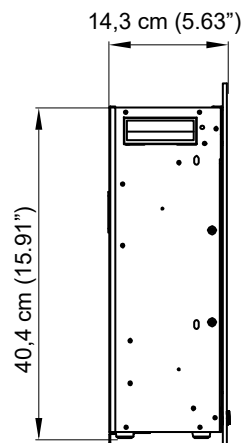

Zijaanzicht

Vooranzicht

Bovenaanzicht

Binnenmaat		Buitenmaat		Modelnummer
Breedte	148,78 cm	Breedte	152,0 cm	VDM-152
Diepte	14,3 cm	Diepte	14,3 cm	
Hoogte	40,4 cm	Hoogte	44,3 cm	