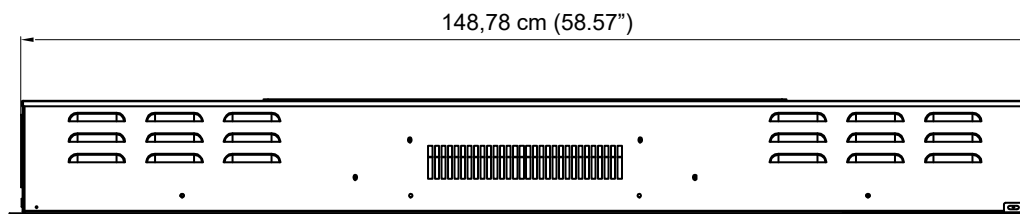

Zijaanzicht

Vooranzicht

Bovenaanzicht

Binnenmaat		Buitenmaat		Modelnummer
Breedte	148,78 cm	Breedte	152,0 cm	VDM-152
Diepte	14,3 cm	Diepte	14,3 cm	
Hoogte	40,4 cm	Hoogte	44,3 cm	