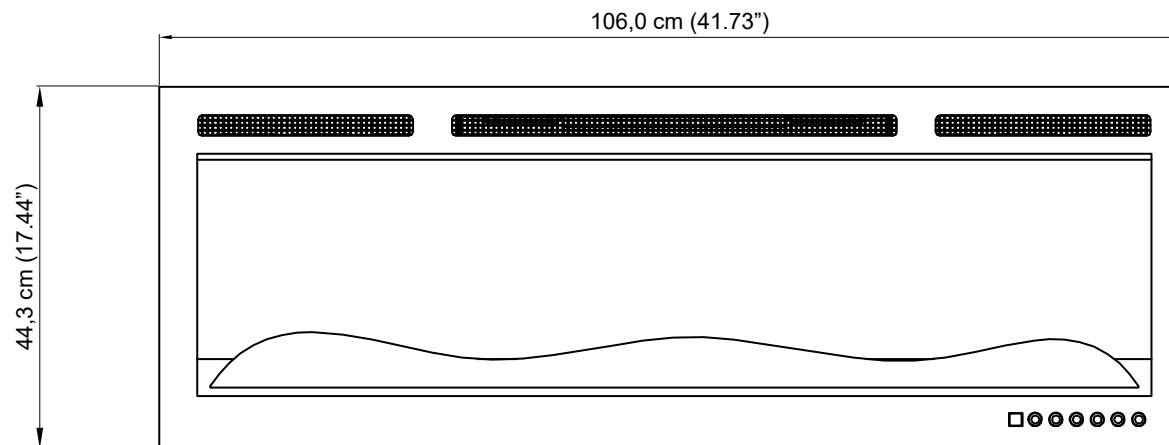

Zijaanzicht

Voorbeeld

Bovenaanzicht

Binnenmaat		Buitenmaat		Modelnummer
Breedte	102,64 cm	Breedte	106,0 cm	VDM-106
Diepte	14,2 cm	Diepte	14,2 cm	
Hoogte	40,41 cm	Hoogte	44,3 cm	