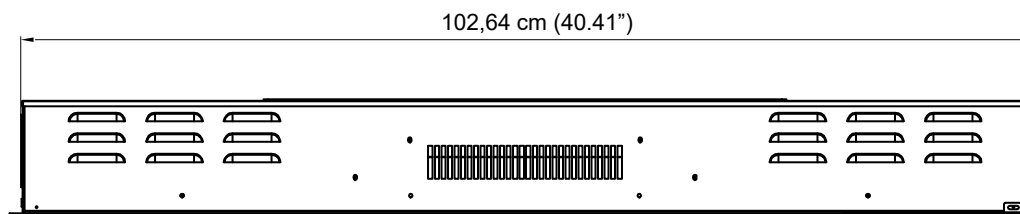

Zijaanzicht

Voorbeeld

Bovenaanzicht

Binnenmaat		Buitenmaat		Modelnummer
Breedte	102,64 cm	Breedte	106,0 cm	VDM-106
Diepte	14,2 cm	Diepte	14,2 cm	
Hoogte	40,41 cm	Hoogte	44,3 cm	