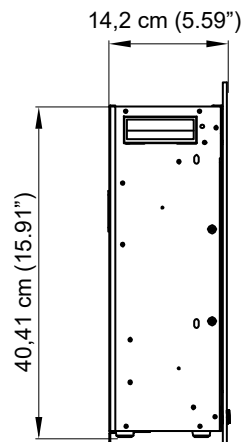

Zijaanzicht

Voorbeeld

Bovenaanzicht

Binnenmaat		Buitenmaat		Modelnummer
Breedte	102,64 cm	Breedte	106,0 cm	VDM-106
Diepte	14,2 cm	Diepte	14,2 cm	
Hoogte	40,41 cm	Hoogte	44,3 cm	