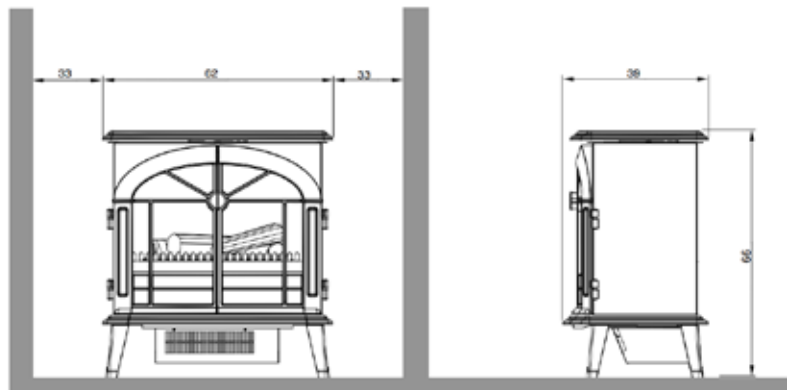

Eenvoudig aan te sluiten op een standaard stopcontact voor directe sfeer.

Stockbridge

230V/50Hz | 200 Watt

Experience Better Living

Afmetingen

Specificaties

Vuursysteem	Optimyst®
Artikelnummer	206398
EAN code	5011139206398
Model	Freestanding
Zicht op het vuur	Front
Kleur	Zwart
Decoratie / vuurbed	Houtset
Vuurbeeld (BxH) in cm	53x28
Buitenmaten BxHxD in cm	62x66x39
Warmteafgifte	Ja
Verwarmingselement	Ja
Afstandsbediening	Ja
Handmatige bediening direct bij de haard mogelijk	Ja
Lampmodule	Halogeen
Geluidsmodule	Nee
Instellingen kleureffecten	Nee
Warmte-instelling 1 in W	1000
Warmte-instelling 2 in W	2000
Alleen vlamwerking in W	200
Max. verbruik	2000
Spanning/elektrische frequentie	230V/50Hz
Productgewicht in kg	27
Kabellengte	1,5 m
Garantie	2 jaar