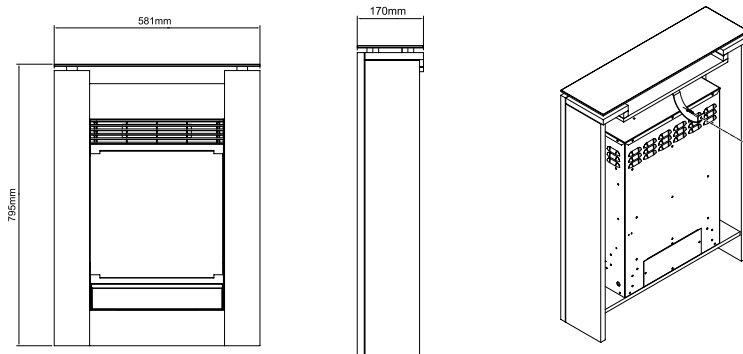

Gisella White

230V/50Hz | 1500 Watt

Experience Better Living

Afmetingen

Specificaties

Vuursysteem	Optiflame®
Artikelnummer	208392F
EAN code	5011139208392
Model	Freestanding
Zicht op het vuur	Front
Kleur	Wit
Decoratie / vuurbed	Houtset
Vuurbeeld (BxH) in cm	34x38 cm
Buitenmaten BxHxD in cm	58,1x79,5x17
Warmteafgifte	Ja
Verwarmingselement	Ja
Afstandsbediening	Ja
Handmatige bediening direct bij de haard mogelijk	Ja
Lampmodule	LED
Geluidsmodule	Nee
Instellingen kleureffecten	Nee
Warmte-instelling 1 in W	700
Warmte-instelling 2 in W	1300
Alleen vlamwerking in W	10
Max. verbruik	1500
Spanning/elektrische frequentie	230V/50Hz
Productgewicht in kg	22,5
Kabellengte	1,5 m
Garantie	2 jaar