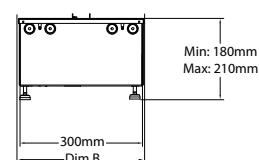

Zeer geschikt voor inbouw.

Cassette 500 (retail)

230V/50Hz | 220 Watt

Experience Better Living

Afmetingen

AFMETINGEN

	Breedte (cm)	Hoogte (cm)	Diepte (cm)
Cassette 500 (retail)	50,8	18	30,4
Cassette 1000 (retail)	101,7	18	30,4